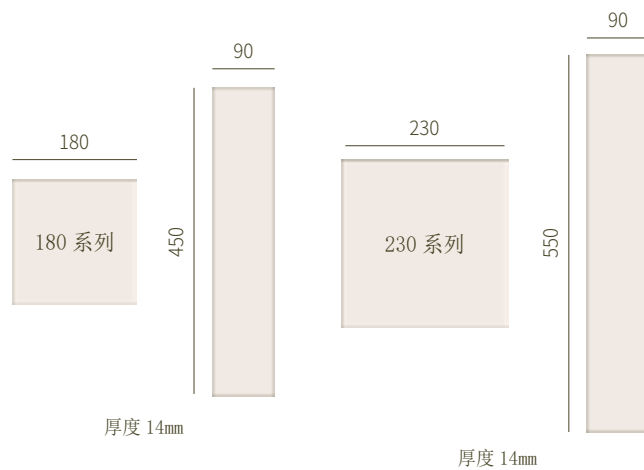

胡桃木 木肌見素 雲霓

柚木 木肌見素 旭日

P600E

產品木種 | 橡木 胡桃木 柚木

產品規格 | W600mm L600mm H17mm 實木層 300 條

產品科技 | Sanitized 山寧泰防霉抗菌

G-Power 生物能量遠紅外線

〈此產品可專案訂製〉

正方單元 | 訂製品

橡木 + 胡桃木 木肌見素

馬賽克

產品木種 | 橡木 胡桃木

產品規格 | W400mm L400mm H17mm 實木層 300 條

產品科技 | Sanitized 山寧泰防霉抗菌

G-Power 生物能量遠紅外線

編織正方 | 訂製品

產品木種 | 橡木 白腊木 胡桃木

產品規格 | W180mm L180mm H14mm 實木層 300 條

產品科技 | Sanitized 山寧泰防霉抗菌

G-Power 生物能量遠紅外線

< 此產品可專案訂製 >

胡桃木 木肌見素

橡木煙燻 自然色

萬象幾何 | 訂製品