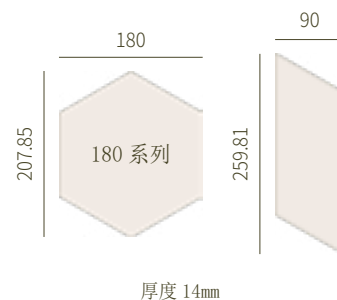

六角平安歸 | 訂製品

產品木種 | 橡木 白腊木 胡桃木 柚木
產品規格 | W230mm L265.6mm H14mm 實木層 300 條
產品科技 | Sanitized 山寧泰防霉抗菌
G-Power 生物能量遠紅外線
< 此產品可專案訂製 >

六角正立方體 | 訂製品

產品木種 | 橡木 白腊木 胡桃木
產品規格 | W300mm L346.4mm H13mm 實木層 200 條
產品科技 | Sanitized 山寧泰防霉抗菌
G-Power 生物能量遠紅外線
< 此產品可專案訂製 >

六角風車 | 訂製品

產品木種 | 橡木 白腊木 胡桃木 柚木
產品規格 | W180mm L207.85mm H14mm 實木層 300 條
產品科技 | Sanitized 山寧泰防霉抗菌
G-Power 生物能量遠紅外線
< 此產品可專案訂製 >