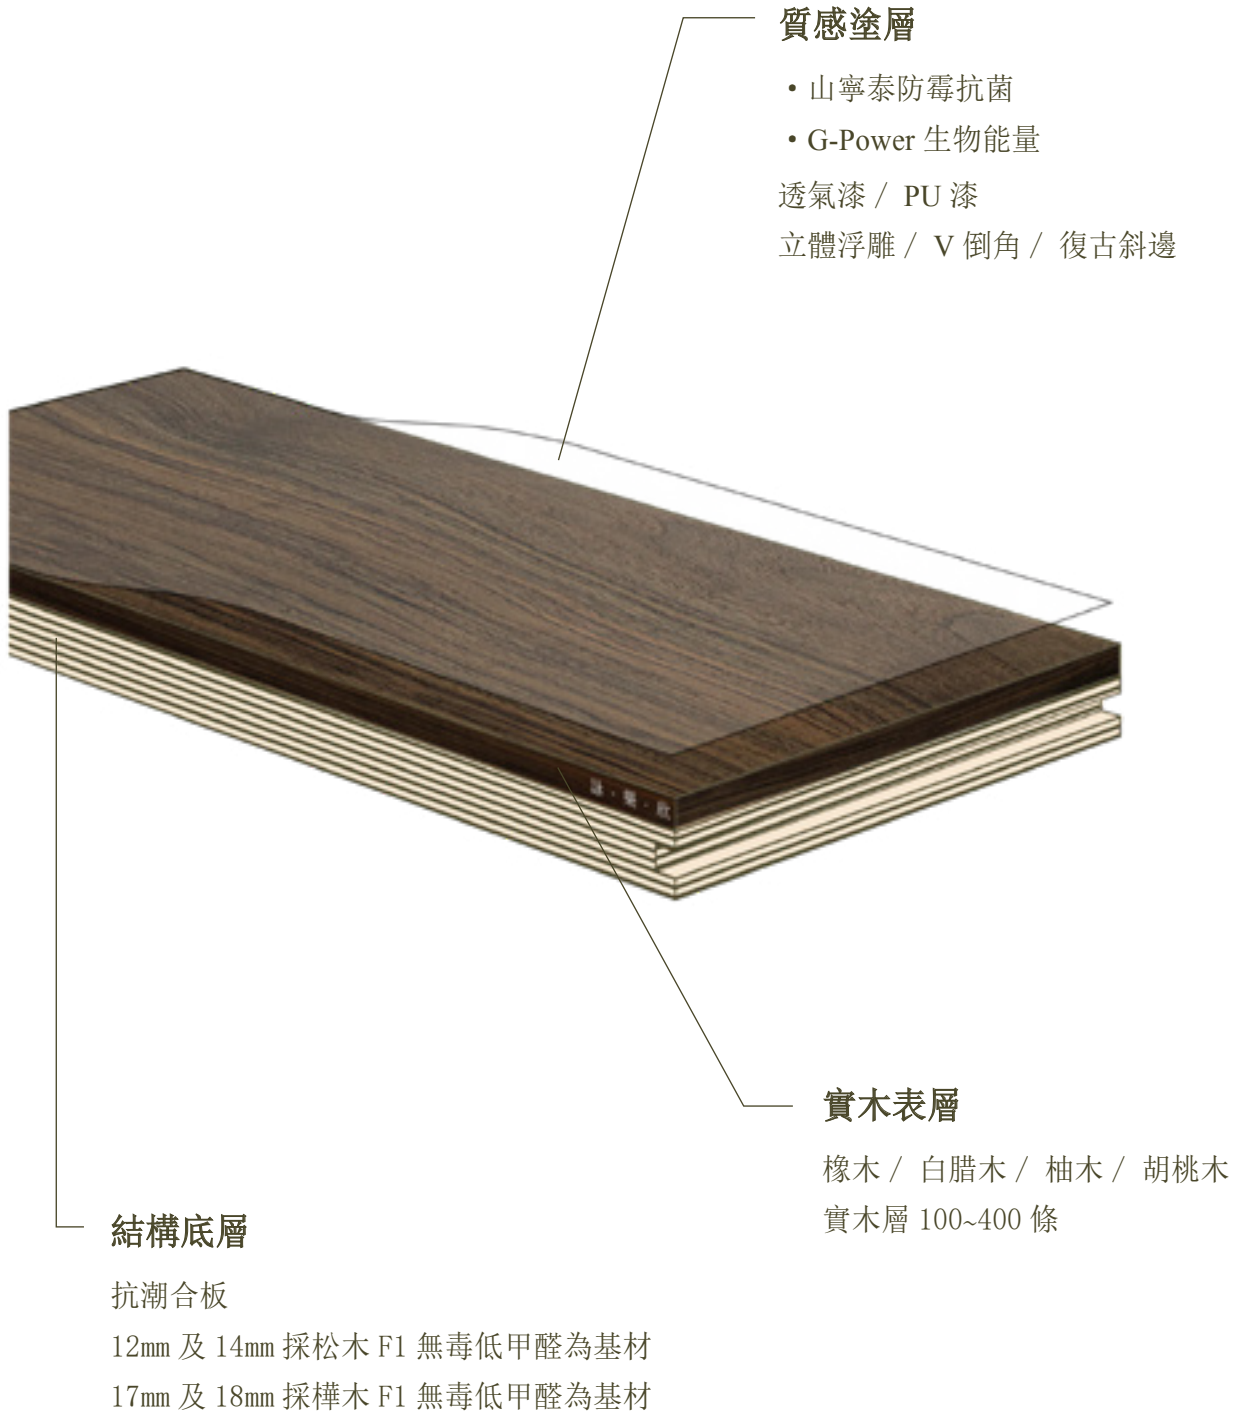

CONTENTS

Carrymay

產品資訊

產品結構圖	04
山寧泰防霉抗菌	05
G-POWER 遠紅外線	

安裝說明

平鋪式	06
佈膠式	
保固書	07

長條款

古材	10
1502	14
1901	26
1903	34
2403	74
3004	82
90	84
旅途	86

造型款

90度人字拼	90
45度魚骨拼	112
枝葉繁茂	118
曲線月彎	120
長條曲線	122
六角編織	126
六角平安歸	128
六角正立方體	
六角風車	129
正方單元	130
編織正方	140
萬象幾何	142
曲線腰身	144
花團錦簇	145

產品結構圖

Carrymay 產品通過台灣建築中心「綠建材」之低逸散認證，屬於健康綠建材產品。