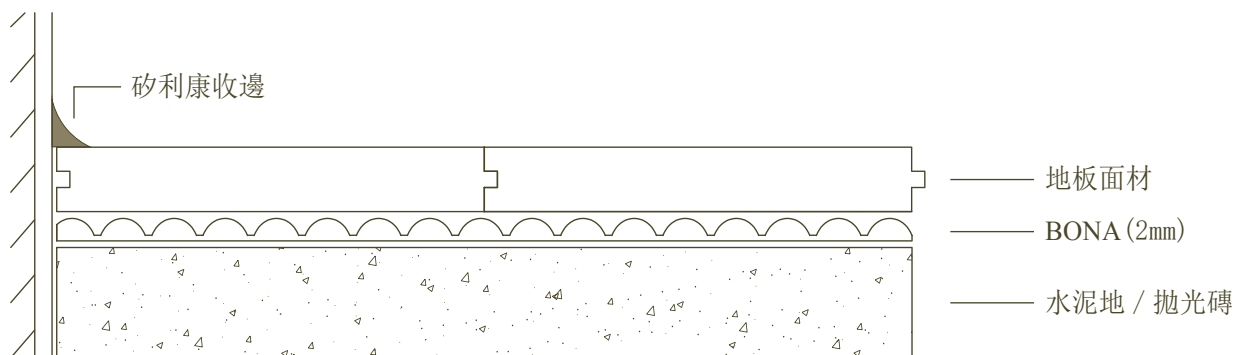

G-Power，以科學實證與天然配方，為您打造健康、安全、值得信賴的綠能生活。

▲人體本身也有遠紅外線其波長與生育光線因頻率相同，故能產生共振

安裝說明

(平鋪式)

(佈膠式)

詠·樂·欣

WARRANTY

CUSTOMER WARRANTY POLICY