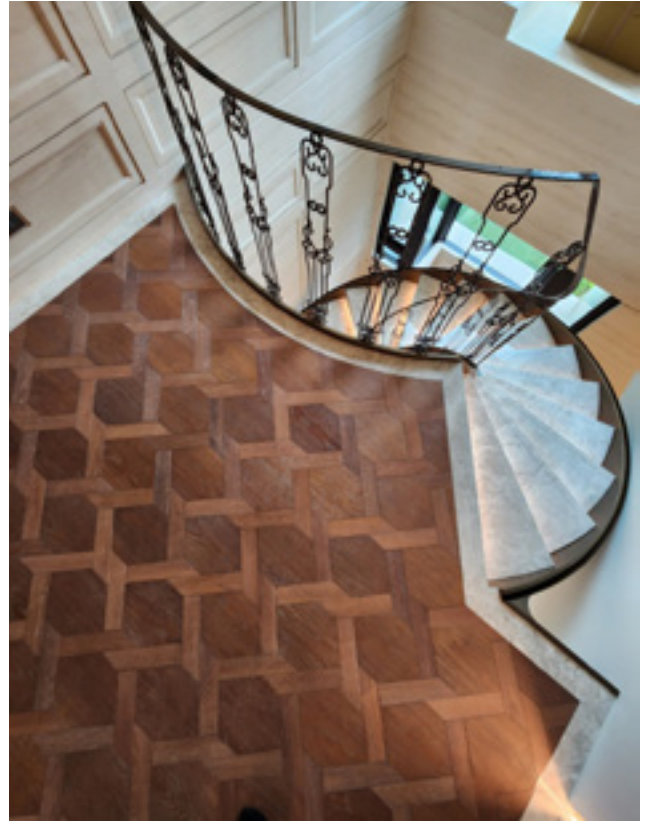

產品規格 | W190mm L1800mm H14mm 實木層 300 條

150S 5支/組

產品木種 | 白腊木

產品規格 | W150mm L900mm H13mm 實木層 200 條

六角編織 | 訂製品

產品木種 | 橡木 白腊木 胡桃木

產品規格 | W180mm L274.8mm H14mm 實木層 300 條

產品科技 | Sanitized 山寧泰防霉抗菌