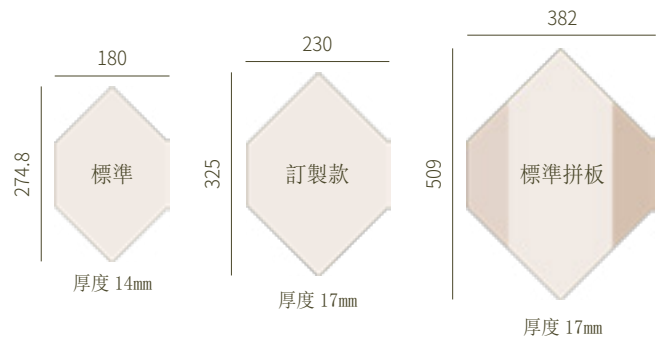

產品規格 | W190mm L1800mm H14mm 實木層 300 條

150S 5支/組

產品木種 | 白腊木

產品規格 | W150mm L900mm H13mm 實木層 200 條

六角編織 | 訂製品

產品木種 | 橡木 白腊木 胡桃木

產品規格 | W180mm L274.8mm H14mm 實木層 300 條

產品科技 | Sanitized 山寧泰防霉抗菌

G-Power 生物能量遠紅外線

< 此產品可專案訂製 >

白腊木 木肌見素

白腊木 舊色灰

橡木 微醺時光

六角平安歸 | 訂製品

產品木種 | 橡木 白腊木 胡桃木 柚木
 產品規格 | W230mm L265.6mm H14mm 實木層 300 條
 產品科技 | Sanitized 山寧泰防霉抗菌
 G-Power 生物能量遠紅外線
 < 此產品可專案訂製 >

胡桃木 灰胡桃