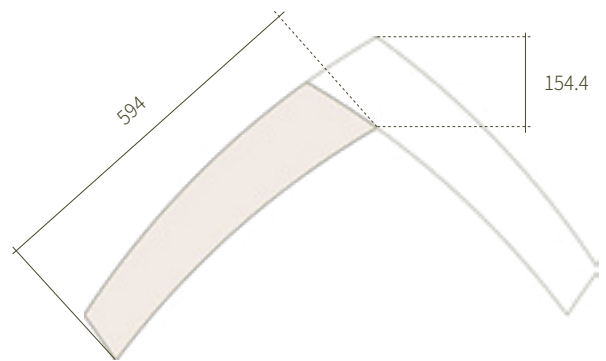

跳色款

白腊木 極地灰

曲線月彎 | 訂製品

產品木種 | 橡木 白腊木 胡桃木 柚木

產品規格 | W142mm L594mm H13-14mm 實木層 300 條

產品科技 | Sanitized 山寧泰防霉抗菌

< 此產品可專案訂製 >

白腊木 木肌見素