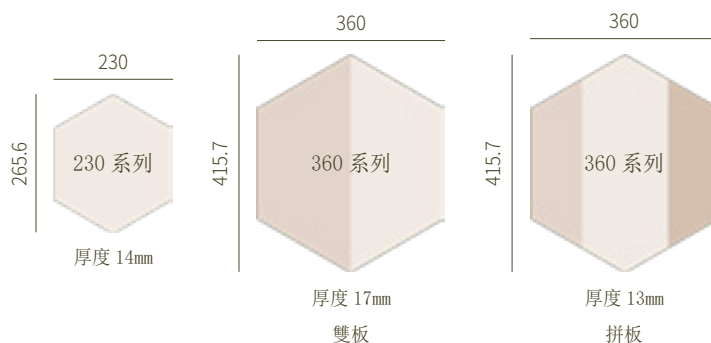

產品規格 | W190mm L1800mm H14mm 實木層 300 條

150S 5支/組

產品木種 | 白腊木

產品規格 | W150mm L900mm H13mm 實木層 200 條

六角編織 | 訂製品

產品木種 | 橡木 白腊木 胡桃木

產品規格 | W180mm L274.8mm H14mm 實木層 300 條

產品科技 | Sanitized 山寧泰防霉抗菌

G-Power 生物能量遠紅外線

< 此產品可專案訂製 >

白腊木 木肌見素

白腊木 舊色灰

橡木 微醺時光

六角平安歸 | 訂製品

產品木種 | 橡木 白腊木 胡桃木 柚木
 產品規格 | W230mm L265.6mm H14mm 實木層 300 條
 產品科技 | Sanitized 山寧泰防霉抗菌
 G-Power 生物能量遠紅外線
 < 此產品可專案訂製 >

胡桃木 灰胡桃