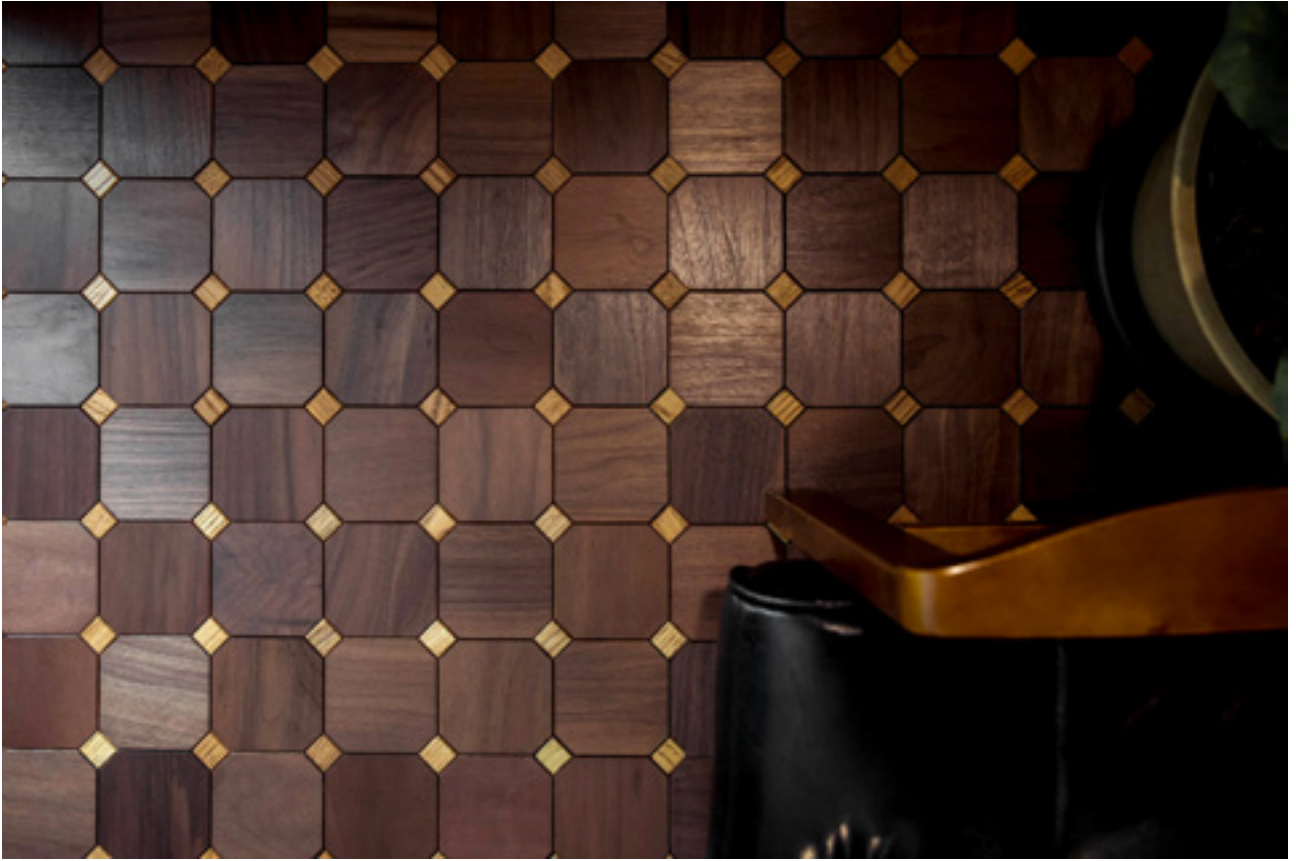

胡桃木 木肌見素 雲霓

柚木 木肌見素 旭日

P600E

產品木種 | 橡木 胡桃木 柚木

產品規格 | W600mm L600mm H17mm 實木層 300 條

產品科技 | Sanitized 山寧泰防霉抗菌

G-Power 生物能量遠紅外線

〈此產品可專案訂製〉