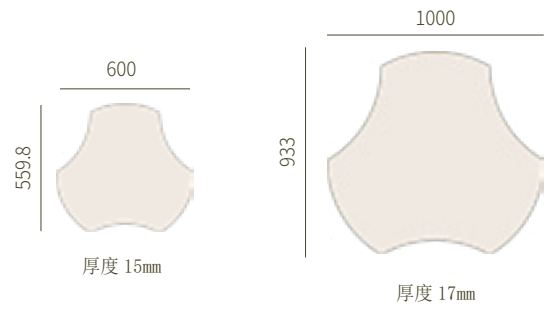

花團錦簇 | 訂製品

產品木種 | 橡木 胡桃木

產品規格 | W1000mm L933mm H15mm 實木層 100 條

產品科技 | Sanitized 山寧泰防霉抗菌

G-Power 生物能量遠紅外線

< 此產品可專案訂製 >

胡桃木 木肌見素