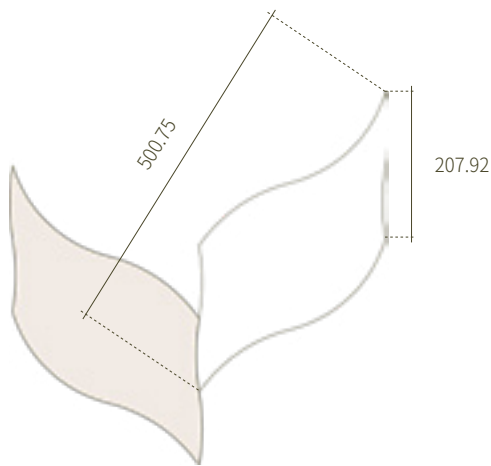

枝葉繁茂 | 訂製品

產品木種 | 橡木 白腊木 胡桃木

產品規格 | W207.92mm L500.75mm H14mm 實木層 300 條

產品科技 | Sanitized 山寧泰防霉抗菌

< 此產品可專案訂製 >